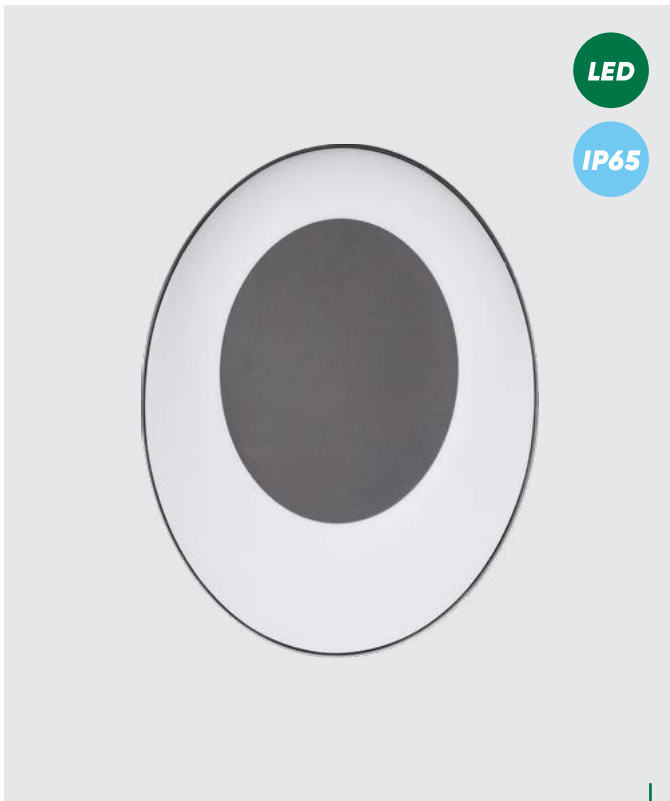

62439
Granada II.

↔530mm ↕510mm

metal-gold
crystal-clear
6xE14/40W
EAN 8585032238642

LUXERA®
L I G H T I N G

news

LED

IP65

31654
Nibo