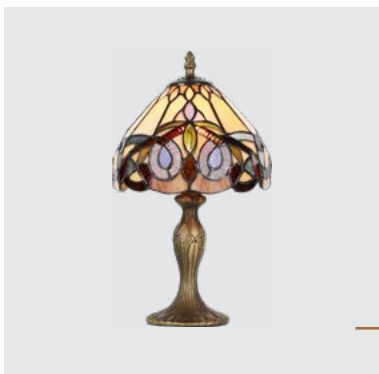

metal-antique brown
glass-tiffany
2xE27/60W, 1xE14/7W
EAN 8585032239106

LUXERA®
L I G H T I N G

news

1704
Tiffany XXI.
↔400mm ↓970mm
metal-antique brown
glass-tiffany
2xE27/60W
EAN 8585032239120

1707
Tiffany XXI.
↔300mm ↓150mm
metal-antique brown
glass-tiffany
1xE27/60W
EAN 8585032239151