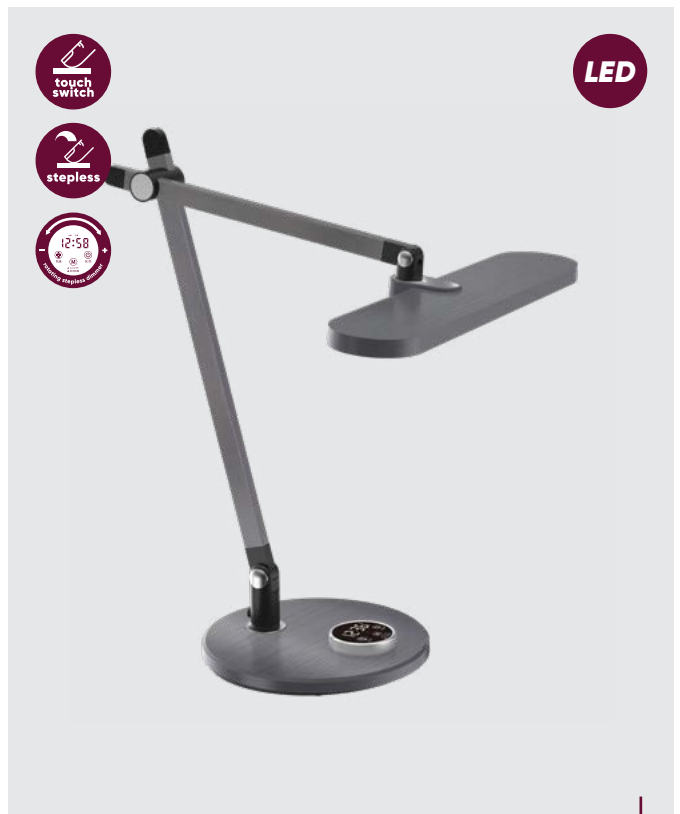

LUXERA®
L I G H T I N G

news

31214

Mentor

↔500mm ↓560mm

metal-black / ABS-silver
LED 9W/370-950lm, 3000-6500K
EAN 8585032239014

31216

Zipp