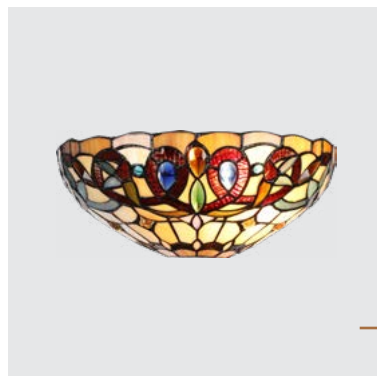

metal-antique brown
glass-tiffany
2xE27/60W, 1xE14/7W
EAN 8585032239106

LUXERA®
L I G H T I N G

news

1704
Tiffany XXI.
↔400mm ↓970mm
metal-antique brown
glass-tiffany
2xE27/60W
EAN 8585032239120

1707
Tiffany XXI.
↔300mm ↓150mm
metal-antique brown
glass-tiffany
1xE27/60W
EAN 8585032239151