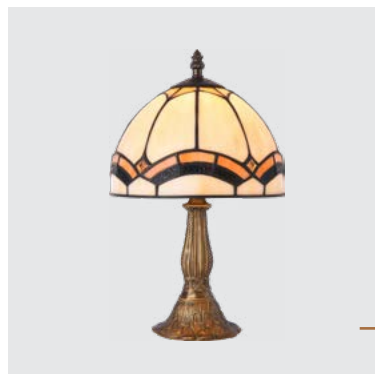

230
Tiffany XIX

Ø200mm ⚡335mm

metal-antique brown
glass-tiffany
1xE14/40W
EAN 8585032238567

231
Tiffany XIX

↔300mm ⚡180mm

metal-antique brown
glass-tiffany
1xE14/40W
EAN 8585032238574

232
Tiffany X

Ø400mm ⚡1200mm