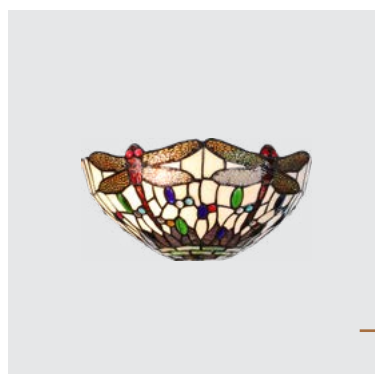

1711
Tiffany XXII.

↔300mm ↕150mm

metal-antique brown
glass-tiffany
1xE27/60W
EAN 8585032239199