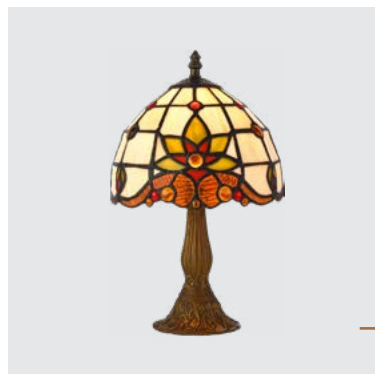

221
Tiffany XVII

Ø175mm Ɔ320mm

metal-antique brown
glass-tiffany
1xE14/40W
EAN 8585032237997