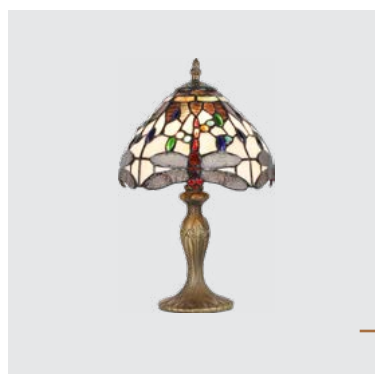

1708
Tiffany XXII.

↔400mm ↕970mm

metal-antique brown
glass-tiffany
2xE27/60W
EAN 8585032239168

1711
Tiffany XXII.

↔300mm ↕150mm

metal-antique brown
glass-tiffany
1xE27/60W
EAN 8585032239199

1709
Tiffany XXII.