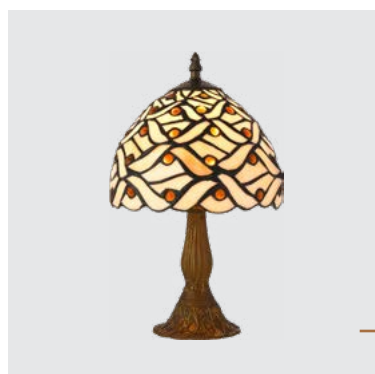

↔300mm Ɔ180mm

metal-antique brown
glass-tiffany
1xE14/40W
EAN 8585032238000

223
Tiffany XVIII

Ø400mm Ɔ1200mm

metal-antique brown
glass-tiffany
2xE27/60W
EAN 8585032238017

224
Tiffany XVIII

Ø175mm Ɔ320mm

metal-antique brown
glass-tiffany
1xE14/40W
EAN 8585032238024