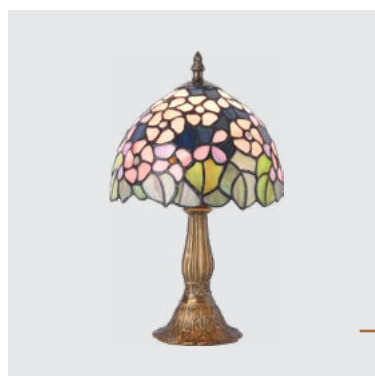

202
Tiffany II

Ø200mm Ǝ335mm

metal-antique brown
glass-tiffany
1xE14/40W
EAN 8585032238598