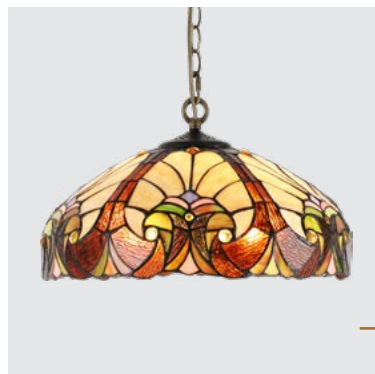

news

1700
Tiffany XX.

↔400mm ⌀970mm

metal-antique brown
glass-tiffany
2xE27/60W
EAN 8585032239083