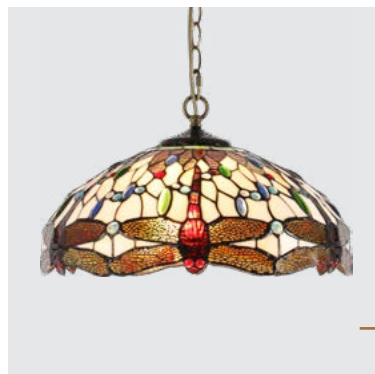

news

1708
Tiffany XXII.

↔400mm ↕970mm

metal-antique brown
glass-tiffany
2xE27/60W
EAN 8585032239168