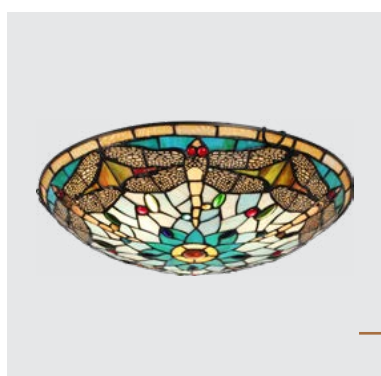

1712
Tiffany ceiling

↔400mm ↓120mm

metal-antique brown
glass-tiffany
3xE27/40W
EAN 8585032239205

1713
Tiffany ceiling

↔400mm ↓120mm

metal-antique brown
glass-tiffany
3xE27/40W
EAN 8585032239212

1714
Tiffany ceiling