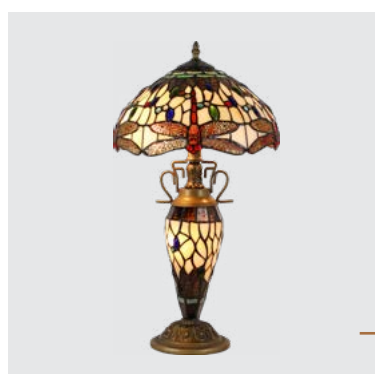

1710
Tiffany XXII.

↔300mm ↕560mm

metal-antique brown
glass-tiffany
2xE27/60W, 1xE14/7W
EAN 8585032239182